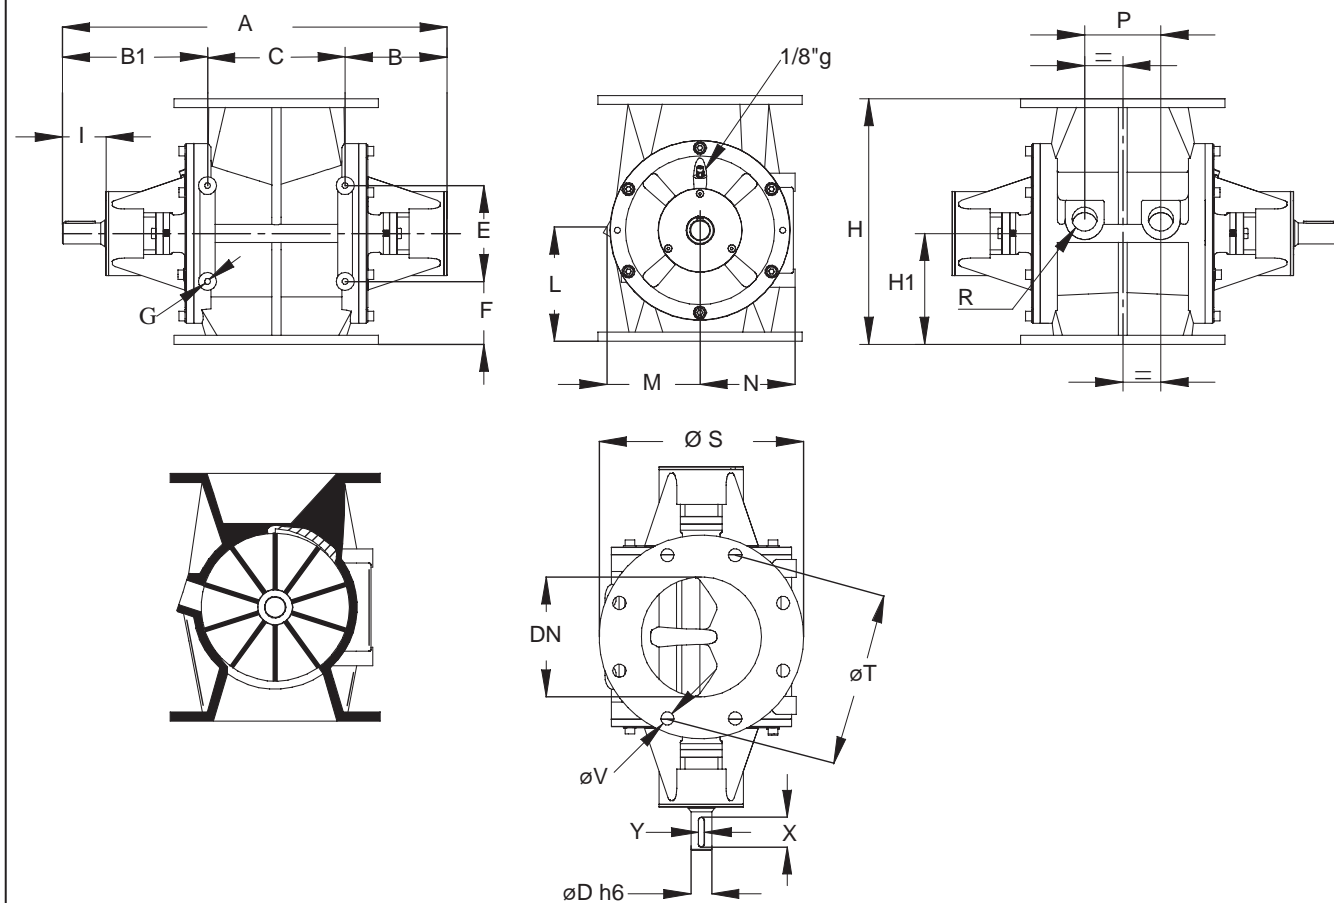

TIPO TYPE TYP	A	B	D	E	F*	G*	H*	I*	L*	rN	rO	PESO / WEIGHT / POIDS / GEWICHT [Kg]	
												albero nudo bare shaft arbre nu mit freiem wellenende	trasmissione a catena with chaindrive transmission par chaîne Kettentrieb
UPR 200	388	185	674	93	541	535	171,5	473	643	132	67	110	165
UPR 250	416	225	728	93	603	545	202,5	513	715	132	67	180	240

* Queste misure possono variare in base al tipo di motoriduttore adottato / These measures might change according to the type of the gearmotor
 Ces dimensions peuvent changer selon le moto-réducteur employée / Diese Abmessungen können nach den angewendeten Getriebemotor ändern

TIPO TYPE TYP	A	B	B1	C	øD	E	F	G	H	H1	I	L	M
UPR150													
UPR200	640	169	242	229	35	160	105	M10	400	185	72	191	155
UPR250	696	172	244	280	40	200	125	M12	500	225	72	245	184
UPR300													

TIPO TYPE TYP	N	P	R	øS	øT UNI / DIN	øT ANSI	DN	øV UNI / DIN	øV ANSI	N°fori holes nr N.trous Loch nr.	X	Y
UPR150												
UPR200	158	127	1 1/2" gas	340	295	298,4	200	22	22,8	8	50	10
UPR250	193	134	1 1/2" gas	405	350	361,9	250	22	25,4	12	50	10
UPR300												